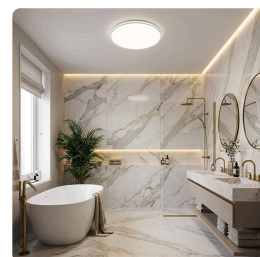

W0831

LED OSVĚTLENÍ CORATO S NASTAVITELNOU WATTÁŽÍ A CCT, IP54, 21-32-42W, MAX. 4200LM, 3CCT, 48CM

EAN: 8592718047580

POČET KUSŮ V BALENÍ: 8

ZÁRUKA: 33 MĚSÍČŮ

Solight LED osvětlení Corato s nastavitelnou wattáží a CCT, IP54, 21-32-42W, max. 4200lm, 3CCT, 48cm

LED osvětlení Corato pro flexibilní nasazení v interiéru i exteriéru

LED svítidlo Corato je ideální volbou pro ty, kteří hledají univerzální a moderní osvětlení s možností přizpůsobení. Díky speciálním přepínačům lze jednoduše nastavit nejen teplotu světla od teplé přes neutrální až po studenou bílou (3000 K, 4000 K nebo 6500 K), ale také výkon svítidla podle aktuálních potřeb (21, 32 nebo 42 W). Světlo je navrženo pro montáž na stěny i stropy a díky krytí IP54 je vhodné do koupelen, chodeb, technických místností, ložnic, obývacích pokojů i venkovních prostor, kde je zvýšená vlhkost.

Odolnost, dlouhá životnost a vysoký světelný komfort

Corato nabízí maximální světelný tok až 4200 lm s širokým úhlem svícení 120°, což zajišťuje rovnoměrné osvětlení prostoru. LED technologie s životností 25 000 hodin a indexem podání barev Ra >80 garantuje kvalitní a přirozené světlo po dlouhou dobu. Svítidlo je vyrobeno z odolného plastu, má moderní bílou barvu a energetickou třídu F. Díky provozní teplotě -20 °C až 50 °C je vhodné pro celoroční použití v různých podmínkách a jeho rozměry 480 x 75 mm umožňují snadnou instalaci téměř kamkoliv.

- LED osvětlení Corato s nastavitelnou wattáží (příkonem) a teplotou světla. Světlo poskytuje ochranu proti vlhkosti IP54 a je tak vhodné do interiérů i exteriérů.
- Disponuje speciálním přepínačem, který umožňuje nastavení teploty světla (chromatičnosti) od teplé, přes neutrální až po studenou bílou (3000 K, 4000 K nebo 6500 K), a současně přepínačem, který umožňuje nastavit výkon (příkon) světla.
- Vhodné pro vnitřní i venkovní použití: koupelny, ložnice, obývací pokoje, chodby, technické místnosti a místa se zvýšenou vlhkostí.
- Pro instalaci na stěny a stropy.
- Nastavitelný příkon: 21, 32 nebo 42 W
- Světelný tok max.: 4200 lm

KOMPLETNÍ POPIS