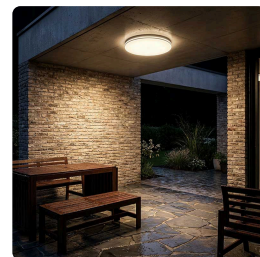

W0831

LED OSVĚTLENÍ CORATO S NASTAVITELNOU WATTÁŽÍ A CCT, IP54, 21-32-42W, MAX. 4200LM, 3CCT, 48CM

EAN: 8592718047580

POČET KUSŮ V BALENÍ: 8

ZÁRUKA: 33 MĚSÍČŮ

Solight LED osvětlení Corato s nastavitelnou wattáží a CCT, IP54, 21-32-42W, max. 4200lm, 3CCT, 48cm

LED osvětlení Corato pro flexibilní nasazení v interiéru i exteriéru

LED svítidlo Corato je ideální volbou pro ty, kteří hledají univerzální a moderní osvětlení s možností přizpůsobení. Díky speciálním přepínačům lze jednoduše nastavit nejen teplotu světla od teplé přes neutrální až po studenou bílou (3000 K, 4000 K nebo 6500 K), ale také výkon svítidla podle aktuálních potřeb (21, 32 nebo 42 W). Světlo je navrženo pro montáž na stěny i stropy a díky krytí IP54 je vhodné do koupelen, chodeb, technických místností, ložnic, obývacích pokojů i venkovních prostor, kde je zvýšená vlhkost.

Odolnost, dlouhá životnost a vysoký světelný komfort

Corato nabízí maximální světelný tok až 4200 lm s širokým úhlem svícení 120°, což zajišťuje rovnoměrné osvětlení prostoru. LED technologie s životností 25 000 hodin a indexem podání barev Ra >80 garantuje kvalitní a přirozené světlo po dlouhou dobu. Svítidlo je vyrobeno z odolného plastu, má moderní bílou barvu a energetickou třídu F. Díky provozní teplotě -20 °C až 50 °C je vhodné pro celoroční použití v různých podmínkách a jeho rozměry 480 x 75 mm umožňují snadnou instalaci téměř kamkoliv.

- LED osvětlení Corato s nastavitelnou wattáží (příkonem) a teplotou světla. Světlo poskytuje ochranu proti vlhkosti IP54 a je tak vhodné do interiérů i exteriérů.
- Disponuje speciálním přepínačem, který umožňuje nastavení teploty světla (chromatičnosti) od teplé, přes neutrální až po studenou bílou (3000 K, 4000 K nebo 6500 K), a současně přepínačem, který umožňuje nastavit výkon (příkon) světla.
- Vhodné pro vnitřní i venkovní použití: koupelny, ložnice, obývací pokoje, chodby, technické místnosti a místa se zvýšenou vlhkostí.
- Pro instalaci na stěny a stropy.
- Nastavitelný příkon: 21, 32 nebo 42 W
- Světelný tok max.: 4200 lm

KOMPLETNÍ POPIS